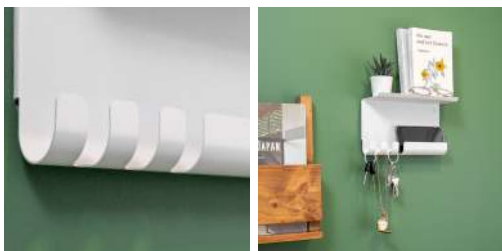

MEDIUM WALL SHELF

ราคา 890.-

ขนาด (มม.): น้ำหนักสินค้า:

กว้าง 252 x สูง 159 x ยาว 104 0.84 กก.

รองรับน้ำหนักสูงสุด: 21 กก.

ชั้นแขวนของติดผนังขนาดกลาง ใช้สำหรับแขวนพวงกุญแจ กระเป๋าทือ วางของจัดหมาย ด้านบนใช้วางภาพโปสเตอร์ เอกสารและสิ่งของต่างๆ ของคุณ มีให้เลือกทั้งแบบเจาะผนัง และไม่เจาะผนัง (รับน้ำหนักได้น้อยกว่า) ด้านหน้าออกแบบให้มีตะขอโค้งมนขนาดเล็กและใหญ่ เหมาะอย่างยิ่งสำหรับแขวนของใช้บ่อย เพิ่มเสน่ห์การตกแต่งพื้นที่ผนังขนาดเล็ก