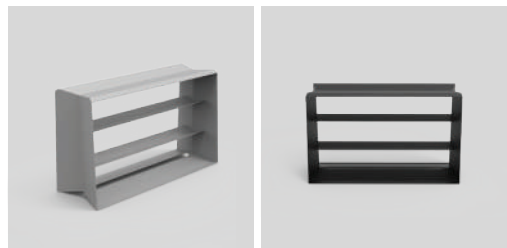

SITTING SHOE RACK X

ราคา 4,990.-

ขนาด (มม.):

น้ำหนักสินค้า:

กว้าง 804 x สูง 485 x ยาว 293

15.9 กก.

รองรับน้ำหนักสูงสุด:

110 กก.

เก็บรองเท้าได้ดูใจ สำหรับครอบครัวหรือผู้ที่มีรองเท้าโปรดมากมาย Sitting Shoe Rack X นี้ สามารถวางรองเท้าได้มากถึง 12 คู่ ด้วยโครงสร้างที่แข็งแรงและดีไซน์โค้งด้านบน เหมาะสำหรับนั่งและสวมใส่รองเท้าได้สะดวกสบาย มาพร้อมกับการออกแบบที่เรียบง่ายและทันสมัย สามารถเข้ากันได้กับการตกแต่งบ้านทุกสไตล์