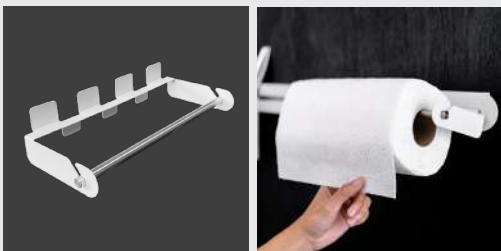

TISSUE HOLDER

ราคา 490.-

ขนาด (มม.):

กว้าง 247 x สูง 56 x ยาว 112

น้ำหนักสินค้า:

0.39 กก.

ที่ใส่ทิชชู่อเนกประสงค์ อุปกรณ์เสริมสำหรับผู้ที่รักงานครัว ใช้ร่วมกับ Holding Rack เพิ่มความสะดวกในการใช้งานและเป็นระเบียบมากขึ้น