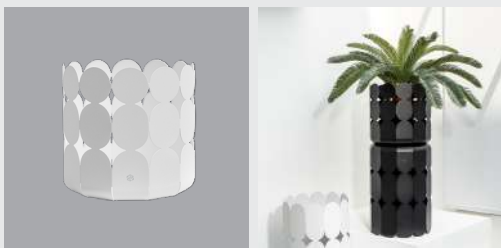

Dotted Planter เพิ่มเสน่ห์ให้ไม้ต้นโปรด ด้วยกระถางต้นไม้ดีไซน์รูปทรงเรขาคณิต ใช้เทคนิค Lasercut ให้เกิดจังหวะที่แตกต่างกันของจุดวงกลมอันเป็นเอกลักษณ์เฉพาะของ SPACE MAKER สามารถใช้ได้ทั้งภายในและภายนอกอาคาร มีให้เลือก 2 ขนาด จัดวางได้หลากหลายรูปแบบ ทั้งแบบเดี่ยวหรือแบบกลุ่ม หรือนำใช้สีสลับและใช้สียาวมาประกอบกัน เพิ่มความสวยงามมีสไตล์ให้กับบ้านของคุณ