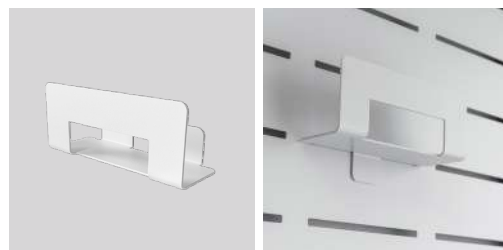

ที่ตั้งหนังสือ วางโทรศัพท์ วางสินค้าโชว์ จัดระเบียบของใช้ มีขอบยกสูง ด้านหน้าเพื่อป้องกันของตก

DUO HANGER

ราคา 119.-

ขนาด (มม.):

กว้าง 44 x สูง 45 x ยาว 84

น้ำหนักสินค้า:

0.08 กก.

รองรับน้ำหนักสูงสุด: