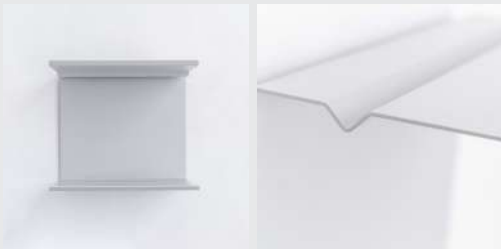

LARGE WALL SHELF

ราคา 1,190.-

ขนาด (มม.):

กว้าง 303 x สูง 253 x ยาว 204

น้ำหนักสินค้า:

2.81 กก.

รองรับน้ำหนักสูงสุด:

12 กก.