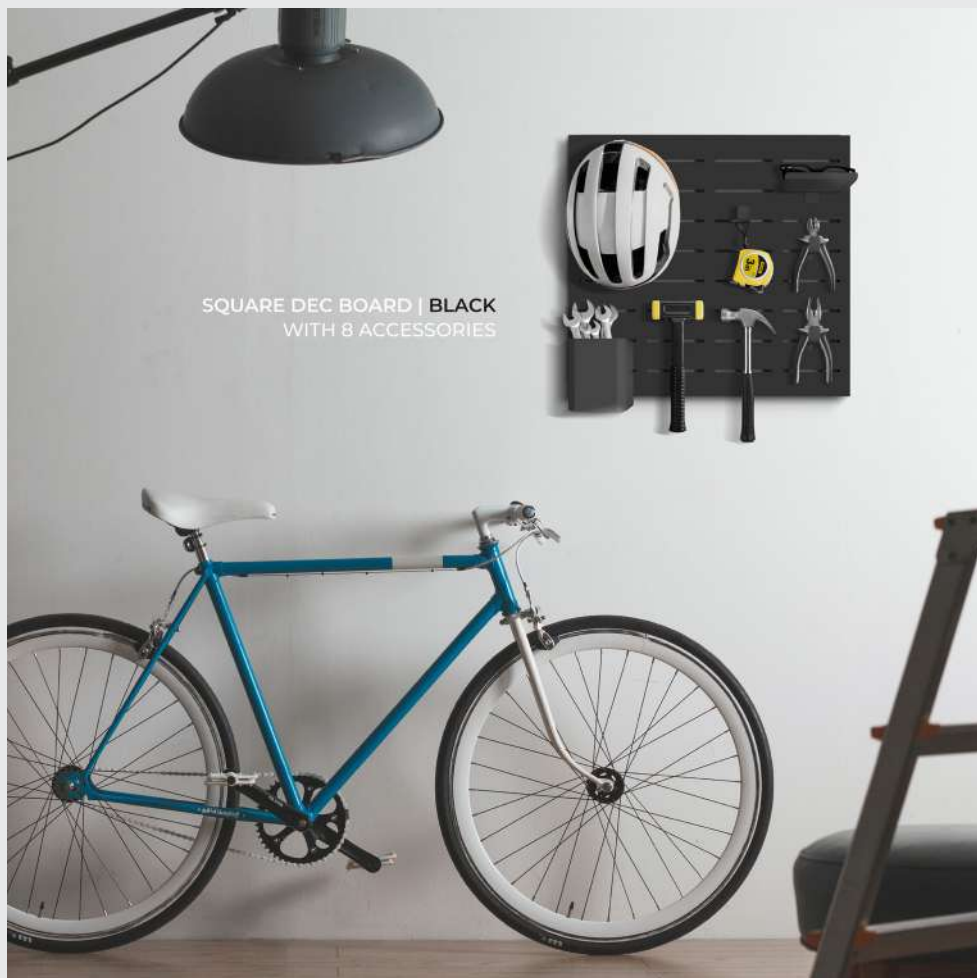

SQUARE DEC BOARD | BLACK
WITH 8 ACCESSORIES