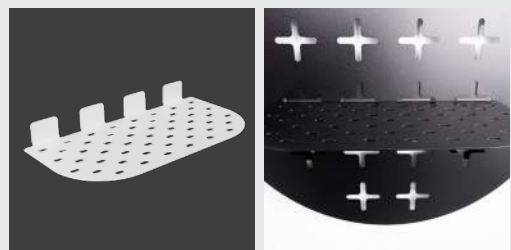

DOTTED FLAT TRAY – LONG

ราคา 300.-

ขนาด (มม.):

กว้าง 250 x สูง 46 x ยาว 129

น้ำหนักสินค้า:

0.36 กก.

รองรับน้ำหนักสูงสุด:

6 กก.

TISSUE HOLDER

ราคา 490.-

ขนาด (มม.):

กว้าง 247 x สูง 56 x ยาว 112

น้ำหนักสินค้า:

0.39 กก.

ที่ใส่ทิชชู่อเนกประสงค์ อุปกรณ์เสริมสำหรับผู้ที่รักงานครัว ใช้ร่วมกับ Holding Rack เพิ่มความสะดวกในการใช้งานและเป็นระเบียบมากขึ้น