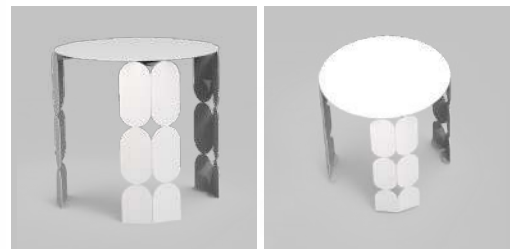

GEO TABLE – M

ราคา 3,590.-

ขนาด (มม.):

กว้าง 445 x สูง 423 x ยาว 445

น้ำหนักสินค้า:

7.89 กก.

GEO TABLE – L

ราคา 4,290.-