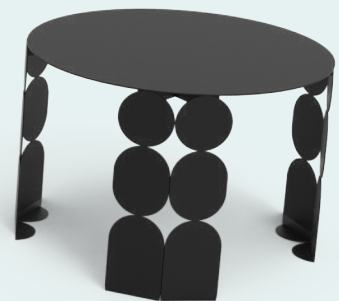

GEO TABLE – L

ราคา 4,290.-

ขนาด (มม.):

กว้าง 600 x สูง 423 x ยาว 400

น้ำหนักสินค้า:

10.69 กก.

GEO TABLE COLLECTION

FB SpaceMaker.TH
IG spacemaker.th
Line @spacemaker.th

Available colors: Black White Grey