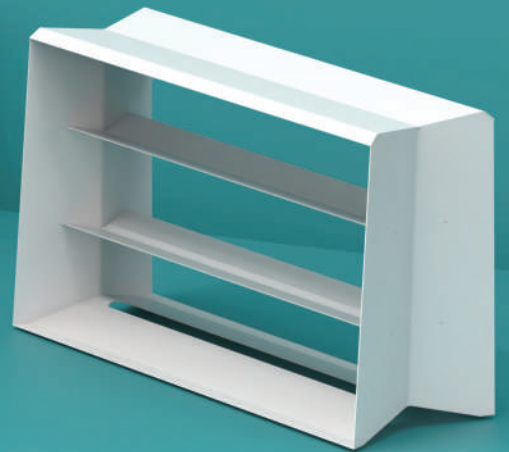

New Collections