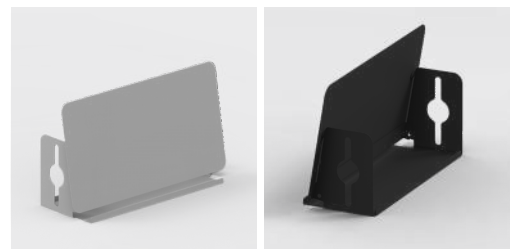

PLUG N PLAY

ราคา 990.-

ขนาด (มม.):

กว้าง 330 x สูง 192 x ยาว 110

น้ำหนักสินค้า:

1.63 กก.

ที่เก็บปลั๊กไฟดีไซน์มินิมอล ช่วยให้โต๊ะทำงาน ของคุณดูเป็นระเบียบเรียบร้อย ปลั๊กไฟถูกซ่อนไว้ด้านหลังเพื่อความสวยงาม ด้านหน้ามีช่องสำหรับวางโทรศัพท์มือถือหรือแท็บเล็ต มาพร้อมขูดแม่เหล็กสำหรับติดโน้ตหรือภาพประทับใจ