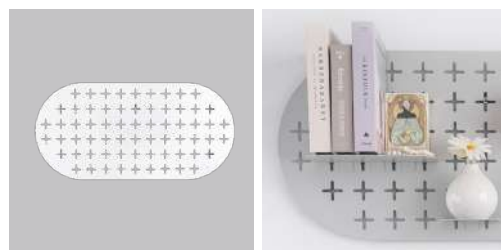

หนึ่งในคอลเล็กชั่น Dec Board Series บอร์ดตกแต่งอเนกประสงค์อันเป็นเอกลักษณ์เฉพาะของแบรนด์ SPACE MAKER เรียบง่ายด้วยรูปทรงวงรี ใช้งานร่วมกับอุปกรณ์เสริมหลากหลายฟังก์ชัน สามารถใช้จัดสวนขนาดย่อม หรือช่วยจัดระเบียบของใช้หรือของตกแต่งได้ง่ายขึ้น ติดตั้งง่าย เลือกการจัดวางได้ทั้งแนวตั้งและแนวนอน หรือผสมและจับคู่กับ Dec Board Series ตัวอื่นๆ เพื่อสร้างลวดลายแบบโมดูลาร์ได้ตามต้องการ เหมาะสำหรับผู้ที่ชื่นชอบการแต่งบ้านสไตล์ DIY