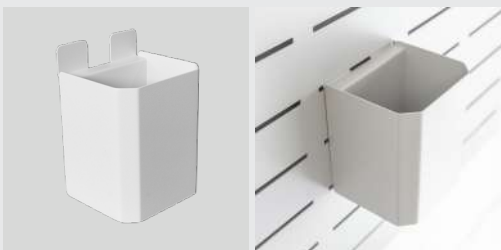

0.21 กก.

รองรับน้ำหนักสูงสุด:

2 กก.

ที่วางโทรศัพท์มือถือหรือแท็บเล็ต ช่วยให้คุณสามารถวางอุปกรณ์ของคุณเพื่อเพิ่มความสะดวกในการทำงาน โดยไม่ต้องกังวลว่าอุปกรณ์จะตกหรือหล่น

SQUARE HOLDER

ราคา 350.-

ขนาด (มม.):

กว้าง 99 x สูง 142 x ยาว 90

น้ำหนักสินค้า:

0.98 กก.

รองรับน้ำหนักสูงสุด:

8 กก.

ที่ใส่ของดีไซน์ทรงเหลี่ยม เหมาะกับการเก็บเครื่องเขียน เครื่องมือ เครื่องใช้ และสิ่งของอื่นๆ สามารถใช้ได้กับ Dec Board Series และ Holding Rack ทุกรุ่น เพื่อจัดระเบียบและหยิบใช้ได้ง่าย