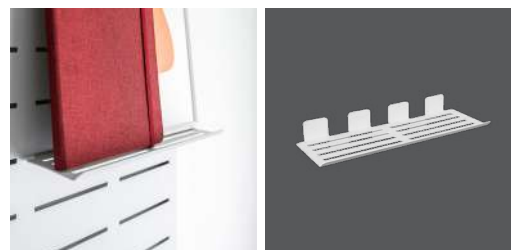

FLAT TRAY — LONG

ราคา 250.-

ขนาด (มม.):

กว้าง 250 x สูง 46 x ยาว 90

น้ำหนักสินค้า:

0.28 กก.

รองรับน้ำหนักสูงสุด:

5 กก.