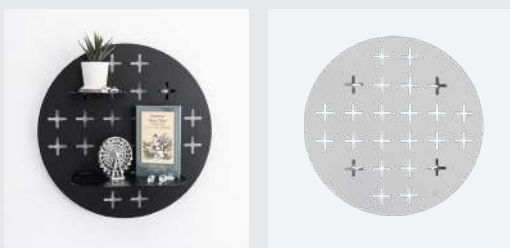

CIRCLE DEC BOARD

ราคา 1,590.-

ขนาด (มม.):

น้ำหนักสินค้า:

กว้าง 405 x สูง 405 x ยาว 22

1.55 กก.

รองรับน้ำหนักสูงสุด:

20 กก.