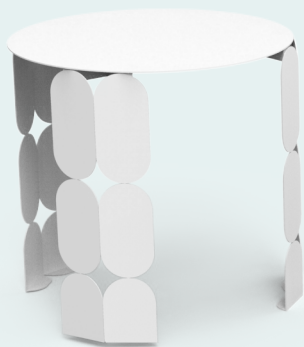

GEO TABLE – L

ราคา 4,290.-

ขนาด (มม.):

กว้าง 600 x สูง 423 x ยาว 400

น้ำหนักสินค้า:

10.69 กก.

GEO TABLE COLLECTION

FB SpaceMaker.TH
IG spacemaker.th
Line @spacemaker.th

Available colors: Black White Grey