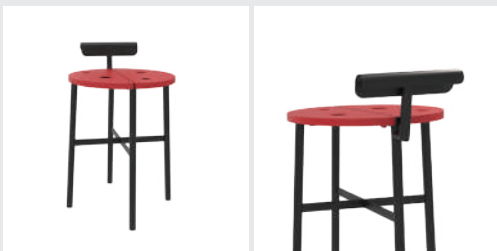

ราคา 3,590.-

ขนาด (มม.):

น้ำหนักสินค้า:

กว้าง 380 x สูง 564 x ยาว 412

5.33 กก.

เก้าอี้ Ladybug ได้แรงบันดาลใจในการออกแบบจากเต่าทอง แมลงตัวเล็กๆ ที่มีรูปร่างและสีสันโดดเด่น ดีไซน์เนอร์ของเราใช้เทคนิคเลเซอร์ตัดและการพับเหล็กเพื่อให้ได้รูปทรงเก้าอี้ที่บางเบา มีเอกลักษณ์เฉพาะตัว