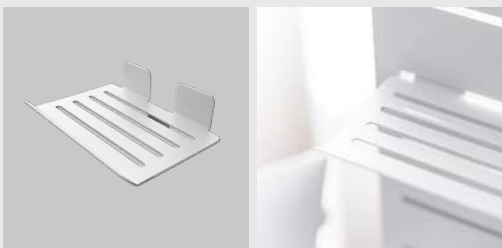

FLAT TRAY — SHORT

ราคา 119.-

ขนาด (มม.):

กว้าง 124 x สูง 46 x ยาว 90

น้ำหนักสินค้า:

0.14 กก.

รองรับน้ำหนักสูงสุด:

4 กก.