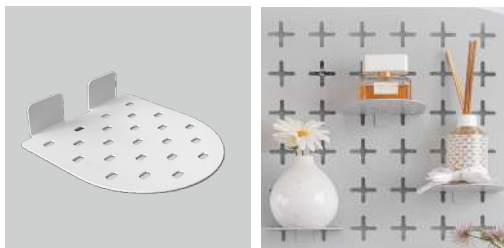

DOTTED FLAT TRAY – SHORT

ราคา 190.-

ขนาด (มม.):

กว้าง 124 x สูง 46 x ยาว 129

น้ำหนักสินค้า:

0.18 กก.

รองรับน้ำหนักสูงสุด:

5 กก.