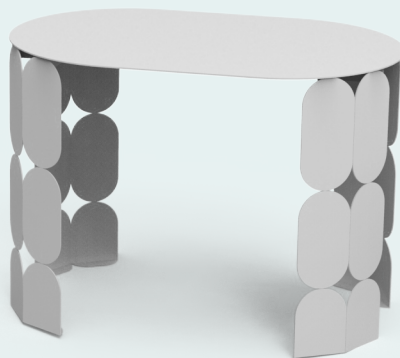

GEO TABLE – L

ราคา 4,290.-

ขนาด (มม.):

กว้าง 600 x สูง 423 x ยาว 400

น้ำหนักสินค้า:

10.69 กก.

GEO TABLE COLLECTION

FB SpaceMaker.TH
IG spacemaker.th
Line @spacemaker.th

Available colors: Black White Grey