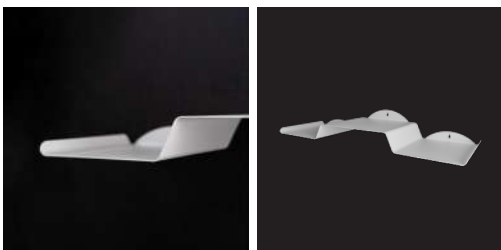

Shortlisted DEmark Show 2023

ชั้นวางต่างระดับ ดีไซน์โมเดิร์นมินิมอล สามารถใช้เป็นหิ้งพระหรือวางวัตถุมงคล เสริมโชคชะตา ด้านข้างใช้วางดอกไม้หรือของถวายบูชา หรือสามารถประยุกต์ใช้งานการตกแต่งผนังได้ตามจินตนาการของคุณ ใช้เทคนิคการพับเหล็กให้เป็นชั้นต่างระดับไร้รอยต่อ ได้รูปทรงที่บางแต่มีความแข็งแรงทนทาน

FB SpaceMaker.TH
IG spacemaker.th
Line @spacemaker.th

Available colors: Black White Grey