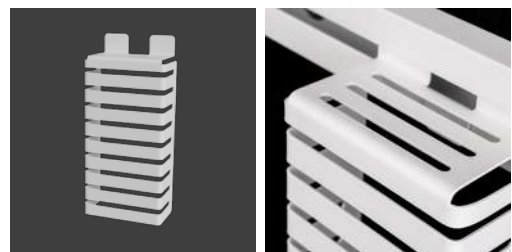

อุปกรณ์เสริมสำหรับผู้ที่รักงานครัว เก็บมีดให้ปลอดภัย เป็นระเบียบ และหยิบใช้ได้ง่าย ใช้ร่วมกับ Holding Rack เพิ่มความสะดวกในการใช้งานและเป็นระเบียบมากขึ้น สามารถเก็บมีดได้ถึง 5 เล่ม

BEST SELLER

PODIUM SHELF